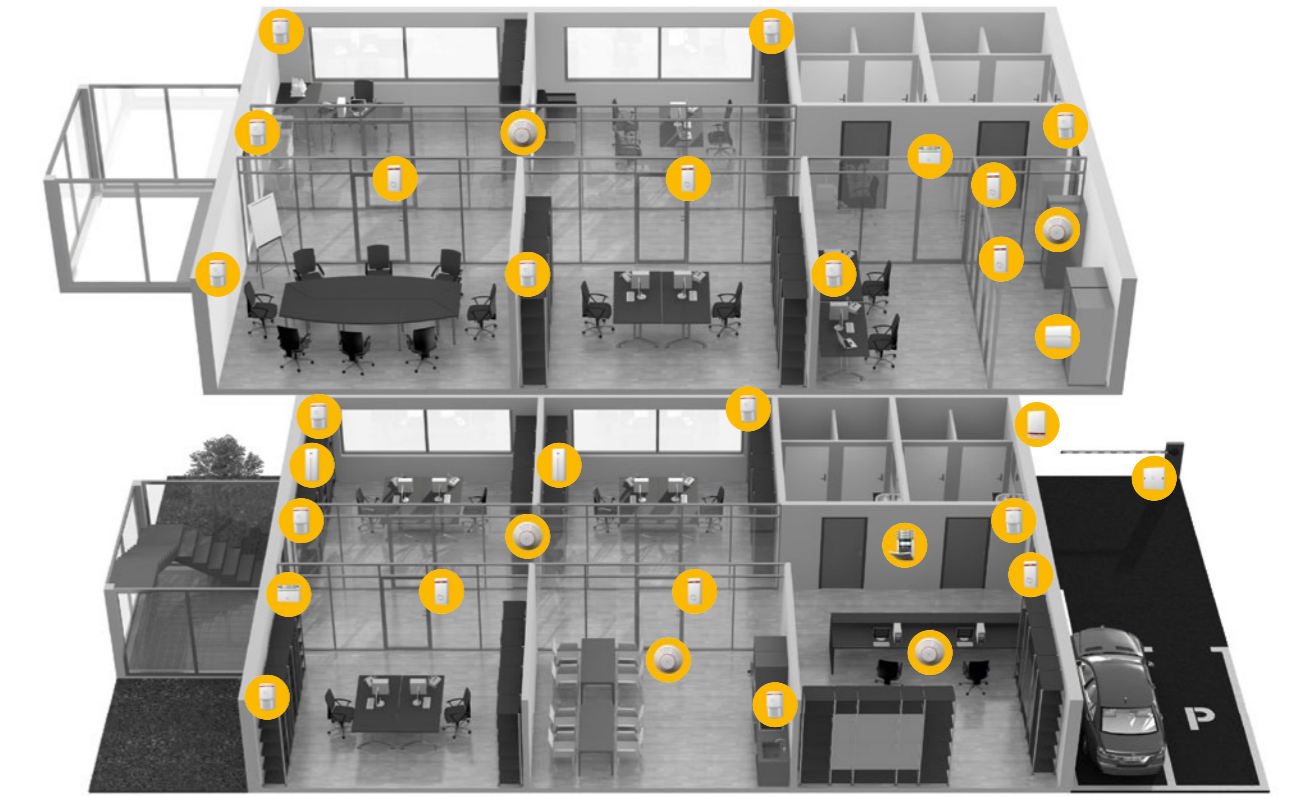

Trudimo se, da smo v koraku z mladimi in se naučiti novih stvari, vendar hkrati ne maramo spreminjanja stvari, ki smo jih uporabili že dolgo časa. Zato želimo, da je varnost na prvem mestu, kjer preživimo večino časa – doma.

JABLOTRON 100 alarm očara vsakogar s svojo enostavno uporabo in razumljiv prikaz stanja. Alarm natančno prilagaja posebnim zahtevam varnostnega položaja vsakega apartmaja. Alarm ne spregleda ničesar.

- Hitro obvladovanje sistema
- Ob zdravstvenih težavah ali klicu v sili pritisnete le na gumb
- Vaš alarm vas obvesti tudi če ste pustili odpro okno
- Vaš alarm ustreza vsem varnostnih zahtevam vašega doma
- Z izbranimi detektorji varujete prostore ko ponoči spite (nočni režim)